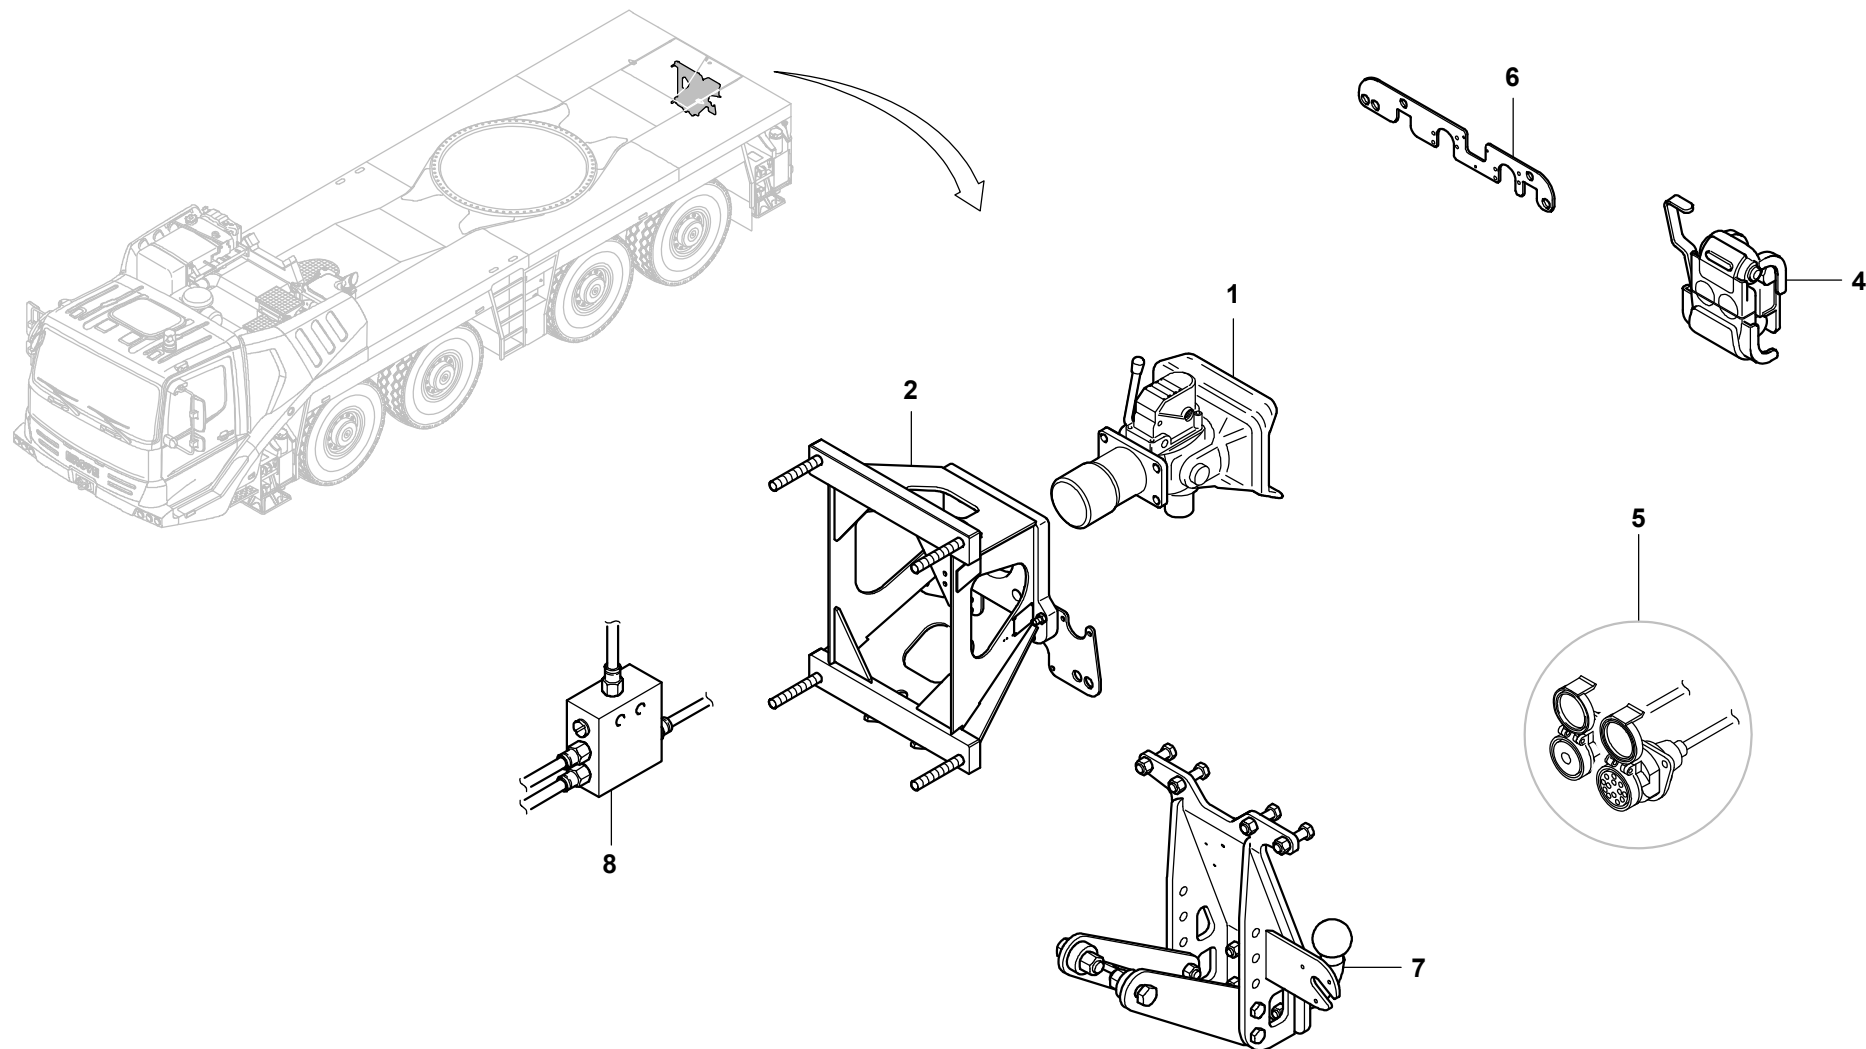

GROVE

GRUPPENUEBERSICHT ANHAENGERBETRIEB
 GROUP-CONTENTS TRAILER-OPERATION

BILDTAFEL
 PICTORIAL DISPLAY

GMK 4100
 BE 758

06.14

3117194-ETL C

2/3

GROVE

GRUPPENUUEBERSICHT ANHAENGERBETRIEB
 GROUP-CONTENTS TRAILER-OPERATION

BILDTAFEL
 PICTORIAL DISPLAY

**GMK 4100
 BE 758**

06.14

3117194-ETL C

3/3